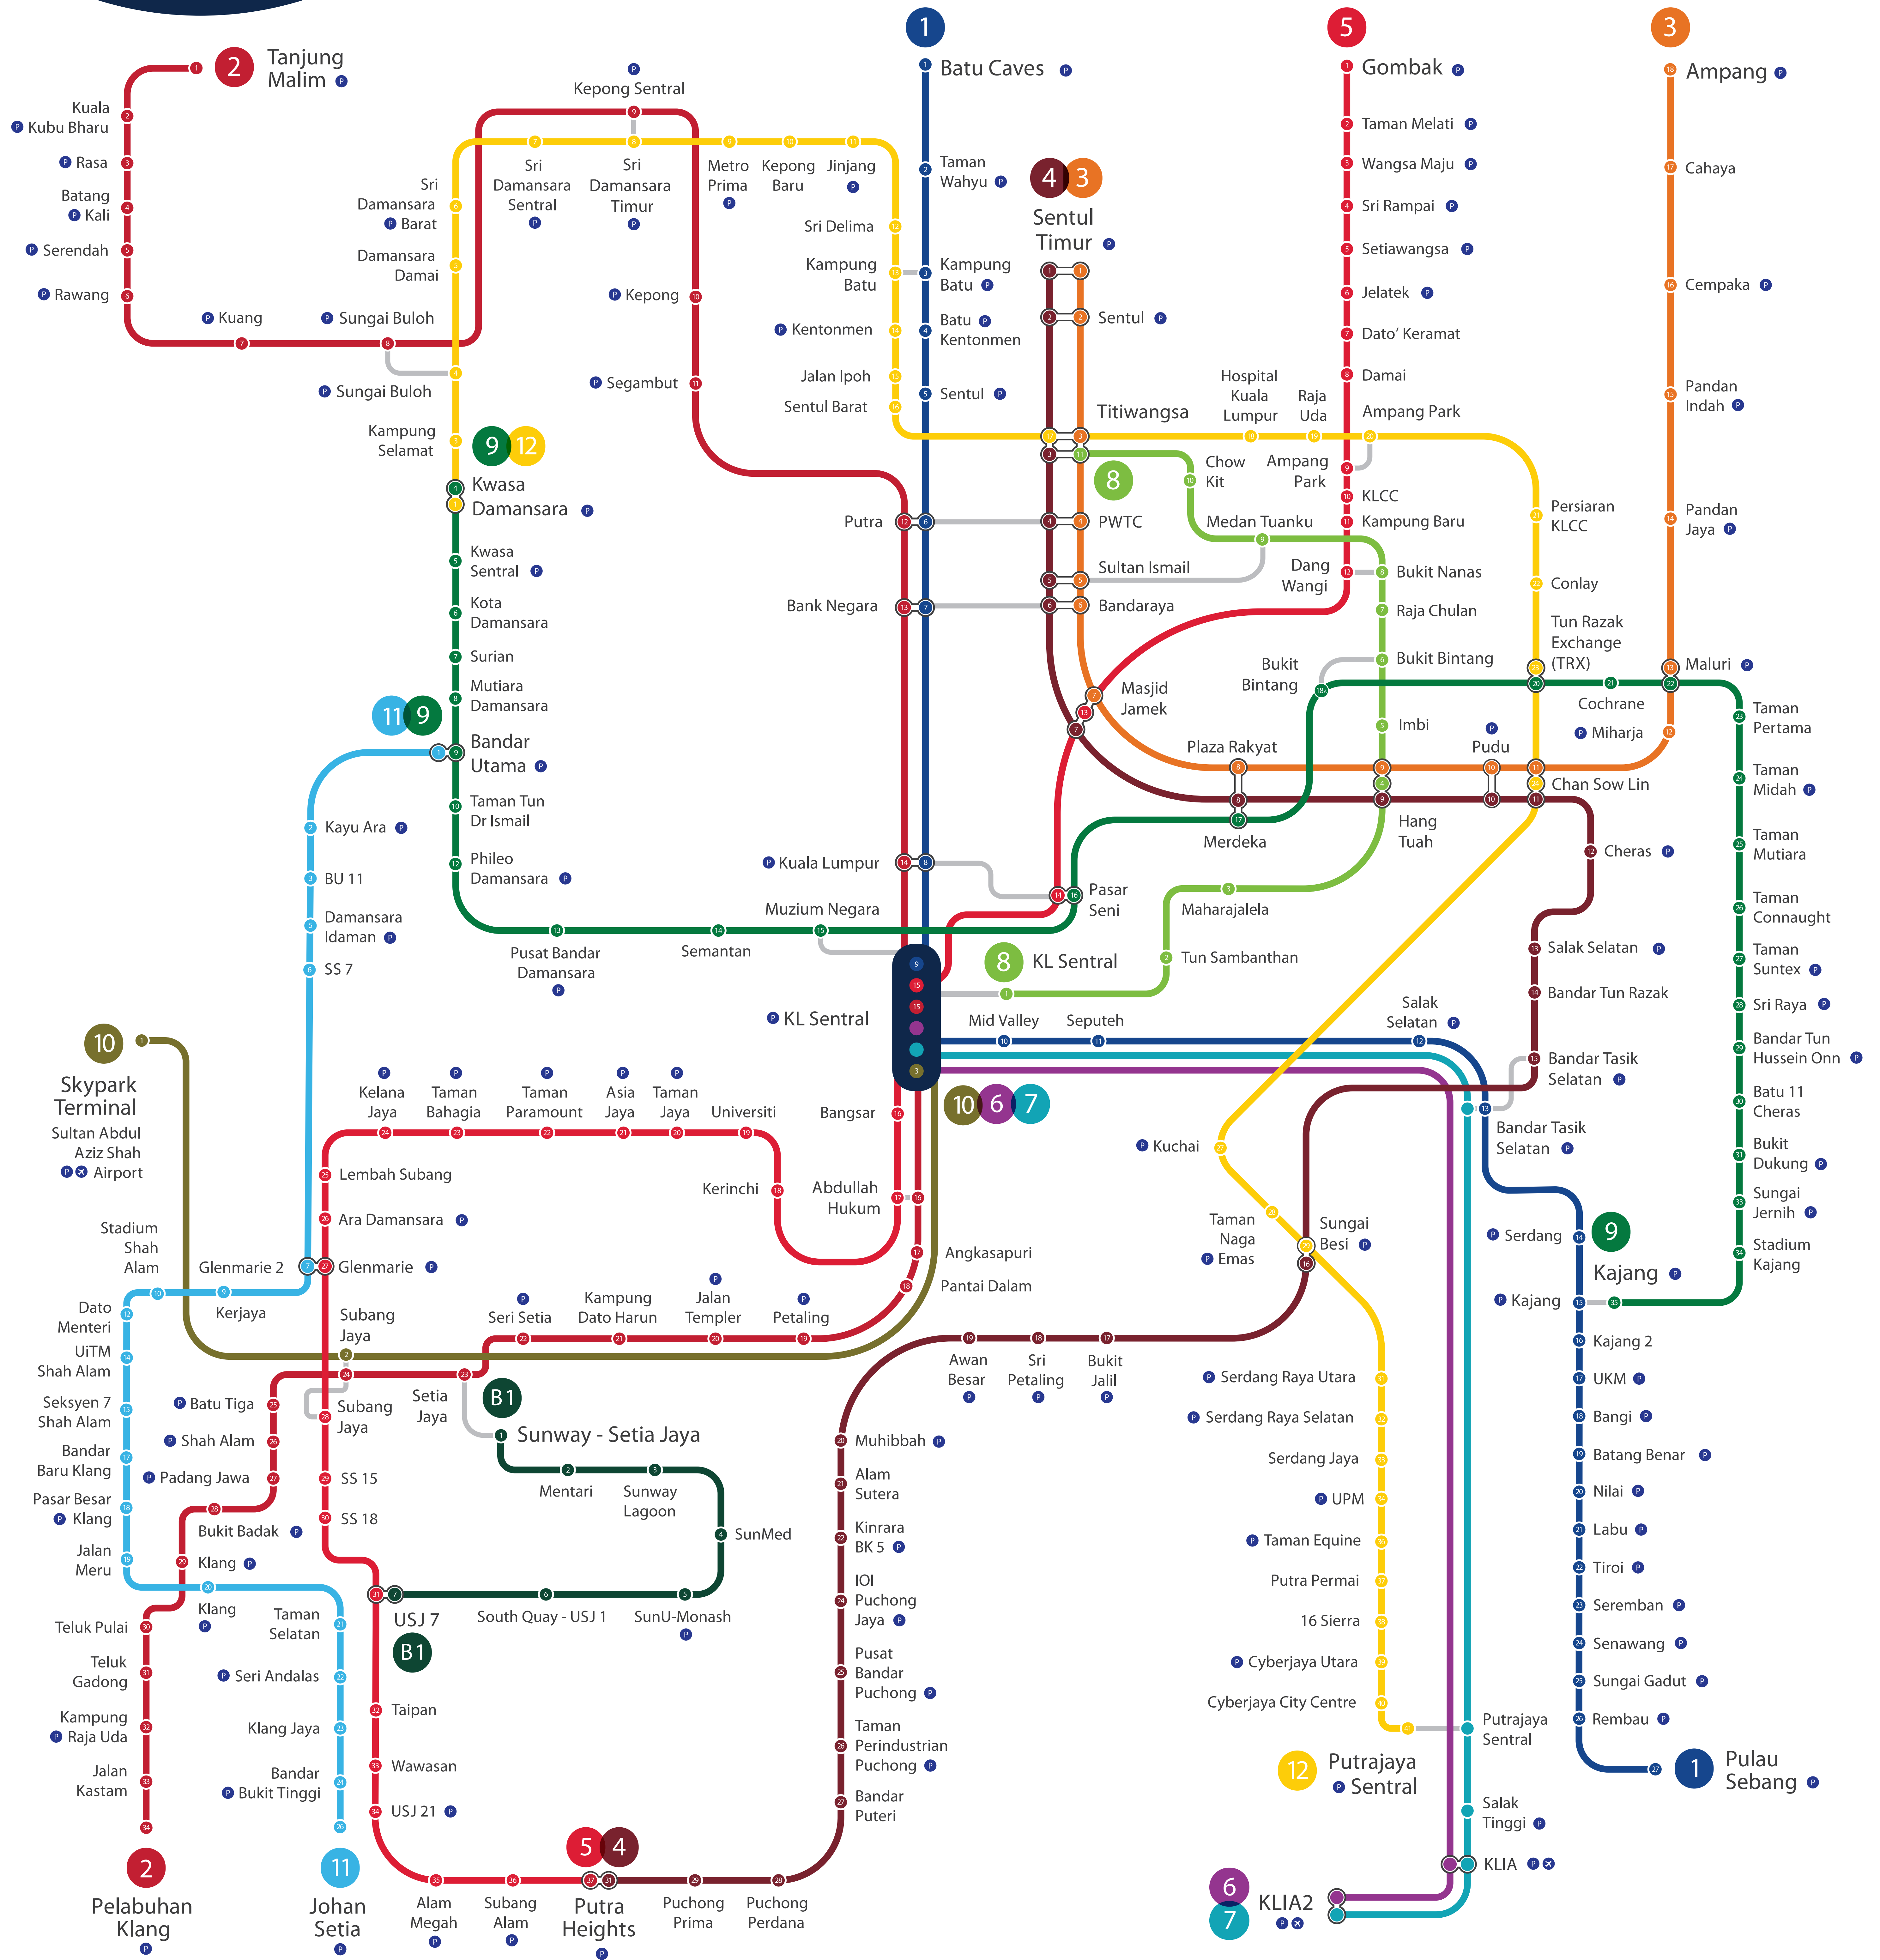

Peta Transit Berintegrasi Lembah Klang

Klang Valley Integrated Transit Map

1 KTM Laluan Batu Caves - Pulau Sebang KTM Batu Caves - Pulau Sebang Line	3 LRT Laluan Ampang LRT Ampang Line	5 LRT Laluan Kelana Jaya LRT Kelana Jaya Line	7 ERL Laluan KLIA Transit ERL KLIA Transit Line	9 MRT Laluan Kajang MRT Kajang Line	11 LRT Laluan Shah Alam LRT Shah Alam Line	B1 BRT Laluan Sunway BRT Sunway Line
2 KTM Laluan Tanjung Malim - Pelabuhan Klang KTM Tanjung Malim - Pelabuhan Klang Line	4 LRT Laluan Sri Petaling LRT Sri Petaling Line	6 ERL Laluan KLIA Ekspres ERL KLIA Ekspres Line	8 ERL Laluan Monorel KL KL Monorel Line	10 KTM Laluan KL Sentral - Skypark Terminal KTM KL Sentral - Terminal Skypark Line	12 MRT Laluan Putrajaya MRT Putrajaya Line	P Tempat Letak Kenderaan Park and Ride
Stesen Sambungan Connecting Station	Stesen Pertukaran Interchange Station	Stesen Station	Stesen Terminal Terminal Station			

Informasi Peta | Map Information